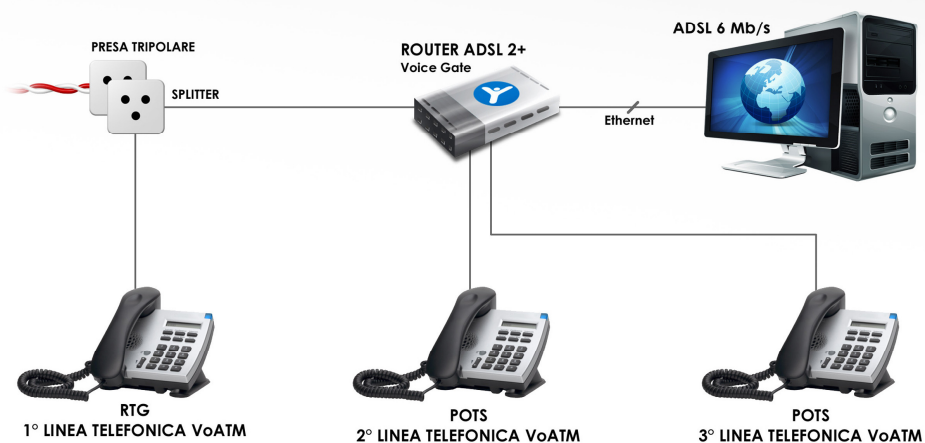

Configurazioni

Combi e Combi DUAL

Esempio di Combi ADSL BASE + POTS

COMBI ADSL BASE + POTS