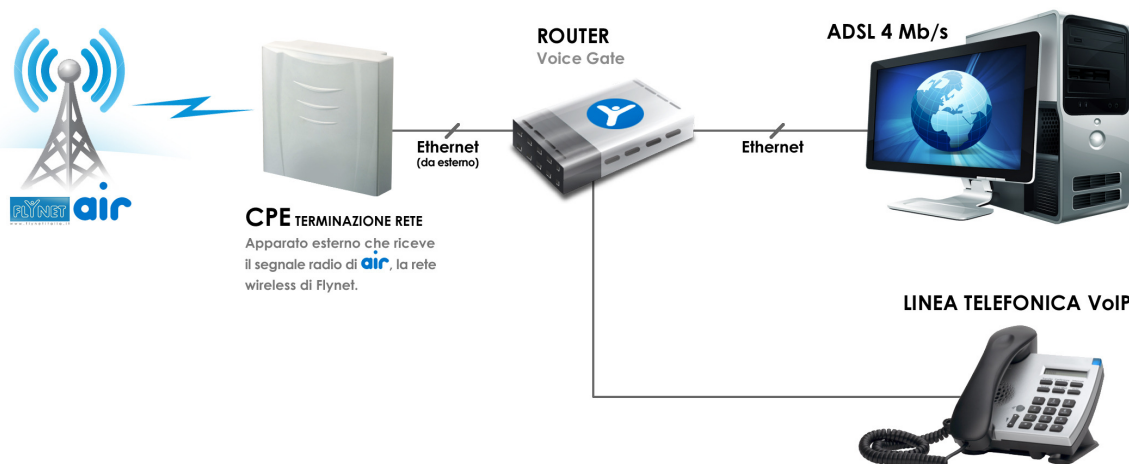

Wi-Combi

Wi-Combi è la soluzione **integrata ADSL + VOCE**, studiata appositamente da Flynet per i **privati** e le **famiglie**.

WI-COMBI ZERO

WI-COMBI FLAT

VELOCITÀ COLLEGAMENTO RICEZIONE	4 MEGA (4.096 Kbps)	4 MEGA (4.096 Kbps)												
VELOCITÀ COLLEGAMENTO TRASMISSIONE	256 Kbps	256 Kbps												
TECNOLOGIA	HIPERLAN	HIPERLAN												
TRAFFICO INTERNET	ILLIMITATO	ILLIMITATO												
LINEE TELEFONICHE	1	1												
INDIRIZZO IP	STATICO	STATICO												
PIANI TELEFONICI ABBINATI:														
PIANO ZERO e PIANO FLAT sono le soluzioni VOCE studiate appositamente da Flynet per i privati e le famiglie che vogliono chiamare in libertà e risparmiare sulla bolletta telefonica.	PIANO ZERO						PIANO FLAT							
		URB	INTER	TIM	VOD	WIND	H3G		URB	INTER	TIM	VOD	WIND	H3G
	Fascia unica	0,00	0,00	0,21	0,21	0,21	0,21	Fascia unica	0,00	0,00	0,23	0,23	0,23	0,23
Scatto risp.	0,15		0,15				Scatto risp.	0,00		0,15				
ABBONAMENTO MENSILE	CANONE MENSILE IVA INCLUSA						CANONE MENSILE IVA INCLUSA							
BASE CPE + ROUTER VOIP INCLUSI.	€ 32,95 € 16,95*						€ 42,95 € 21,95*							
LAN INCLUDE ROUTER VOIP PER CONSENTIRE FINO A 4 PC L'ACCESSO SIMULTANEO AD INTERNET.	€ 35,95 € 17,95*						€ 45,95 € 22,95*							
Wi-Fi INCLUDE ROUTER VOIP PER CONSENTIRE FINO A 4 PC L'ACCESSO SIMULTANEO AD INTERNET WI-FI.	€ 37,95 € 18,95*						€ 47,95 € 23,95*							
COSTI UNA TANTUM														
ATTIVAZIONE**	€ 120,00 € 60,00						€ 120,00 € 60,00							
INSTALLAZIONE**	€ 90,00 € 45,00						€ 90,00 € 45,00							

Wi-Combi è un servizio erogato tramite **AIR**, la Rete di accesso che utilizza come canale di comunicazione l'etere, avvalendosi dell'innovativa infrastruttura di ponti radio di Flynet Italia. Per conoscere in dettaglio la copertura della rete AIR di Flynet vai su air.flynetitalia.it