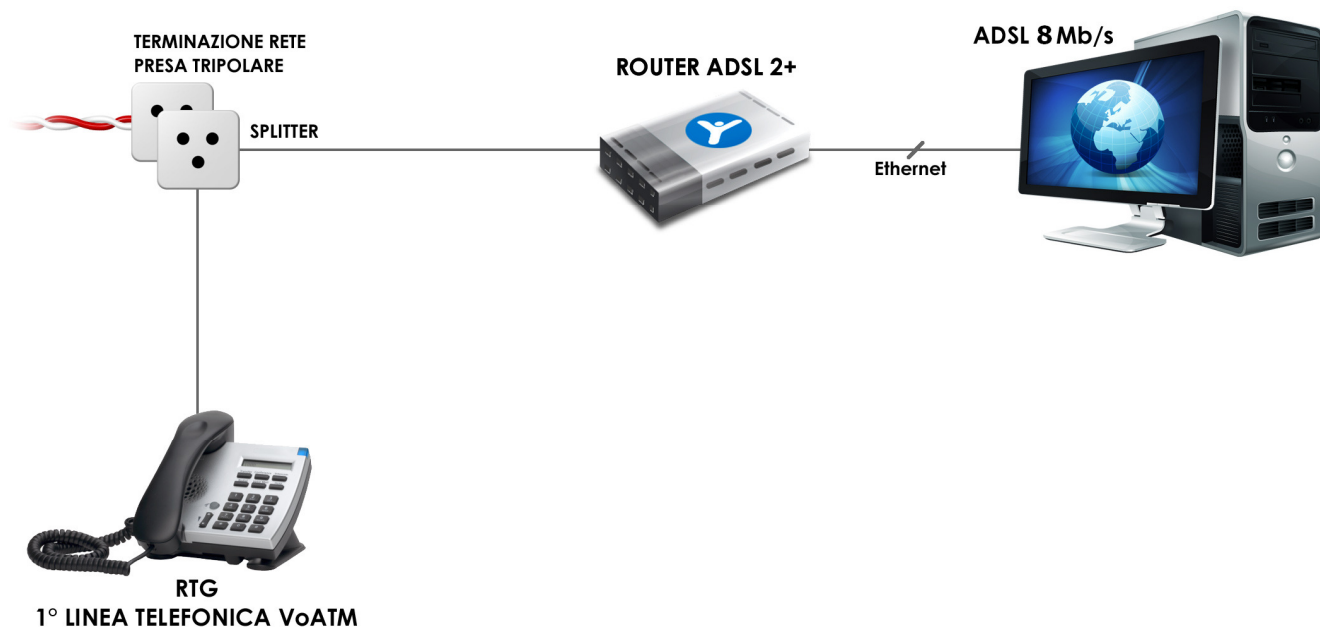

TUTTI I PREZZI SONO ESPRESSI IN EURO IVA INCLUSA

Per le tariffe internazionali vedere apposita brochure VOICE TARIFFE INTERNAZIONALI.

N.B. Per le zone non coperte da rete di Flynet Italia (WbS), il servizio FONIA+ADSL sarà erogato con una tecnologia subordinata alla rete di accesso di altro operatore. Nella fattispecie, in tutte le aree geografiche in cui non sarà possibile attivare linee telefoniche commutate tradizionali, il servizio telefonico sarà attivato in modalità VoIP con l'utilizzo di un adattatore Flynet. In questo caso sono supportate (fatta salva la compatibilità degli apparati) le comunicazioni fax/dati in banda fonica (Fax gruppo 3) eccetto i servizi POS. Il distacco della linea telefonica da altro operatore e la relativa Number Portability sarà possibile solo previo rilascio della numerazione da parte dell'operatore cedente e con un canone mensile aggiuntivo di € 5,04 (Iva inclusa).
In mancanza di linea preesistente è previsto un canone mensile aggiuntivo di € 5,04 (Iva inclusa).
Il servizio COMBI 8M FLAT sarà attivato con velocità di download/upload di 7.168/384 Kbps.
I servizi COMBI 2M TIME e COMBI 4M FLAT sono attivabili solo su rete ULL/R.

RICHIEDI IL SERVIZIO: contattando il nostro Customer Care al numero verde: **800551199** oppure recandoti direttamente presso uno dei punti vendita autorizzati FlyNet.

Configurazioni

Esempio di Combi ADSL ROUTER con 1 linea telefonica.